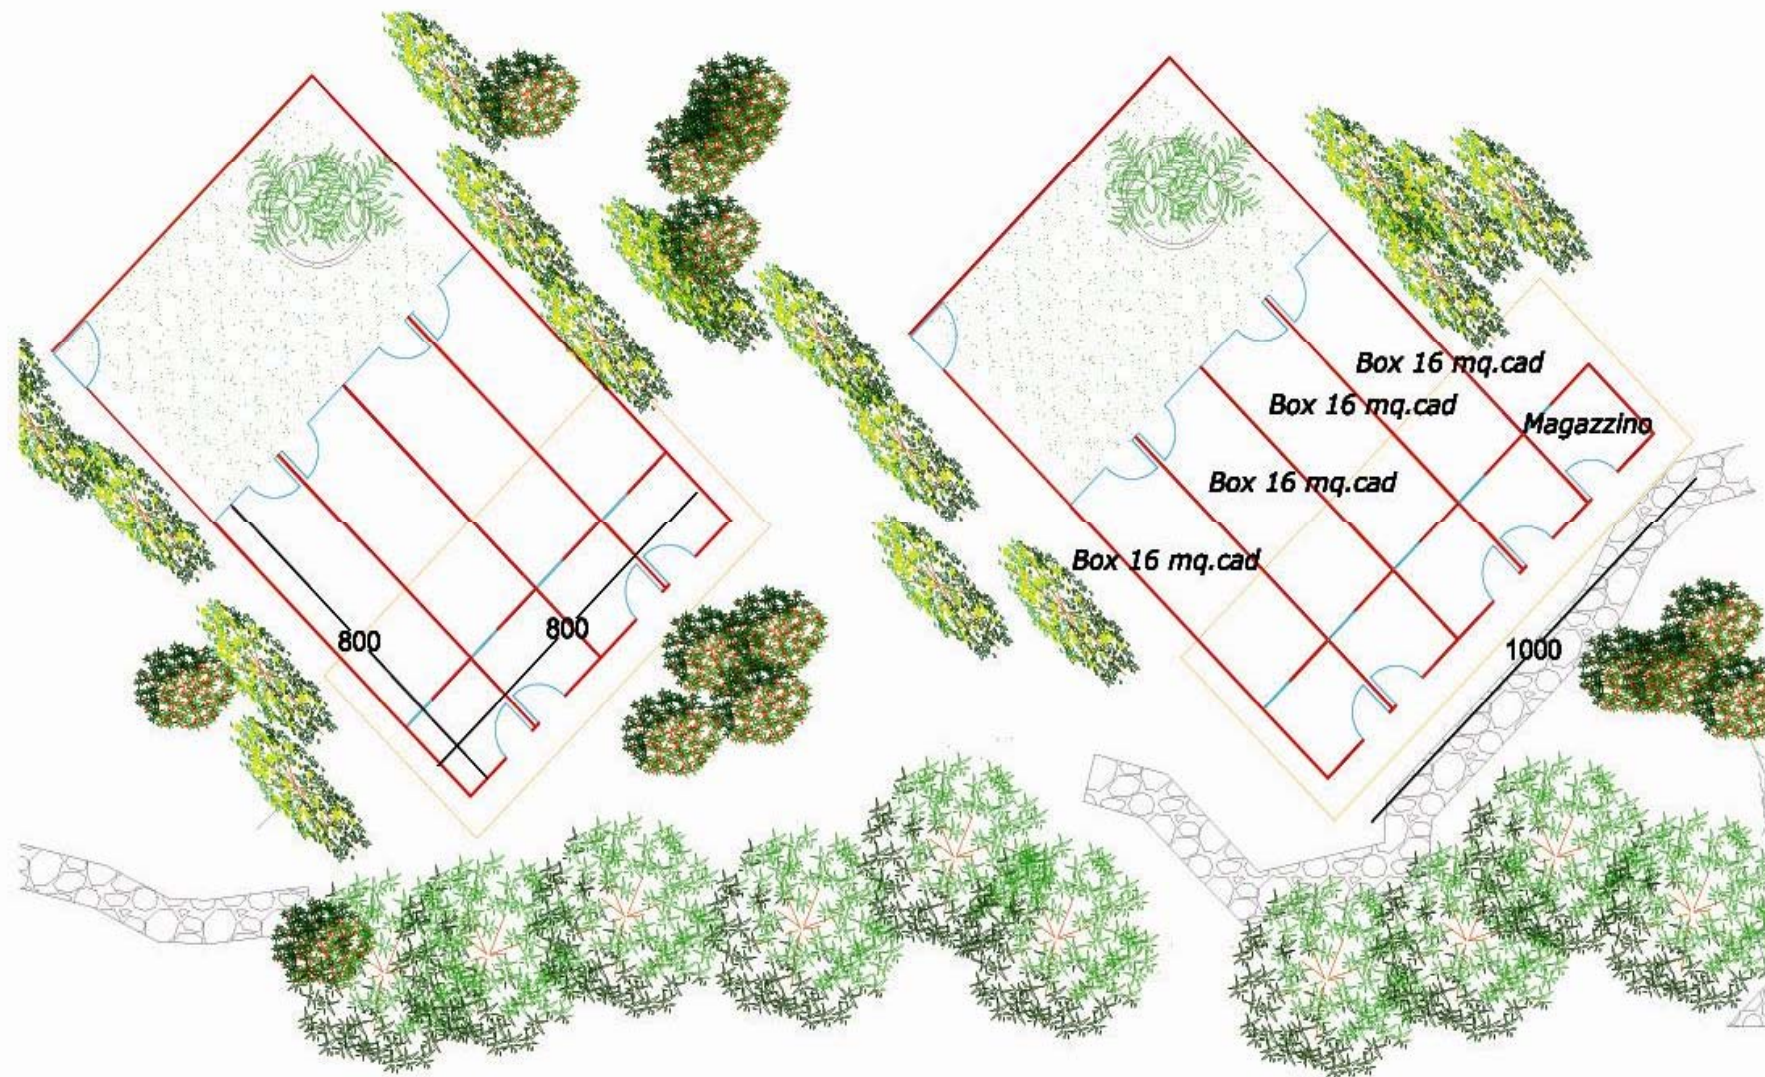

Centro Servizi Animali
Bologna
Pensione per cani-planimetria scala 1:100